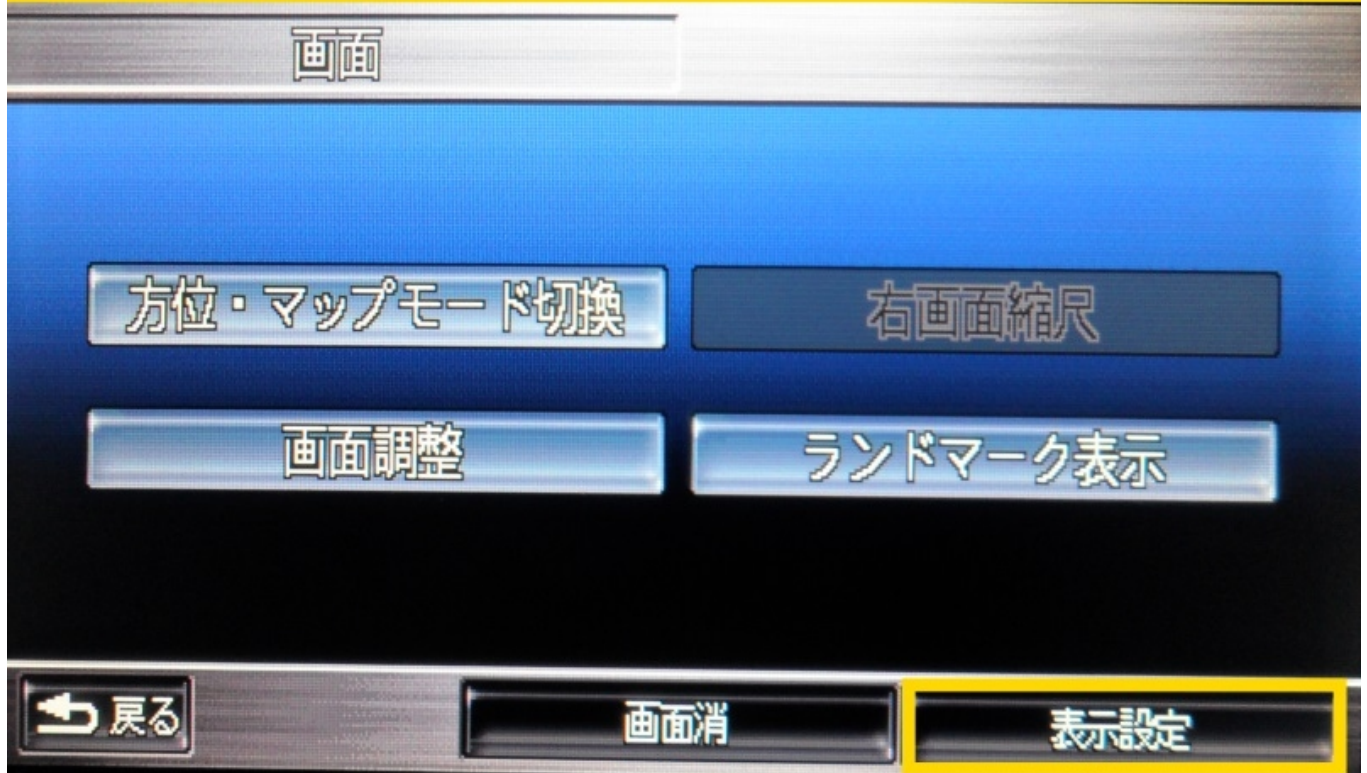

ЖМЕМ ВЫДЕЛЕННУЮ КНОПКУ

ЖМЕМ ВЫДЕЛЕННУЮ КНОПКУ

ВЫБИРАЕМ ВЫДЕЛЕННУЮ КНОПКУ / 24

ВЫБИРАЕМ ФОРМАТ ВРЕМЕНИ 12/24. ЖМЁМ