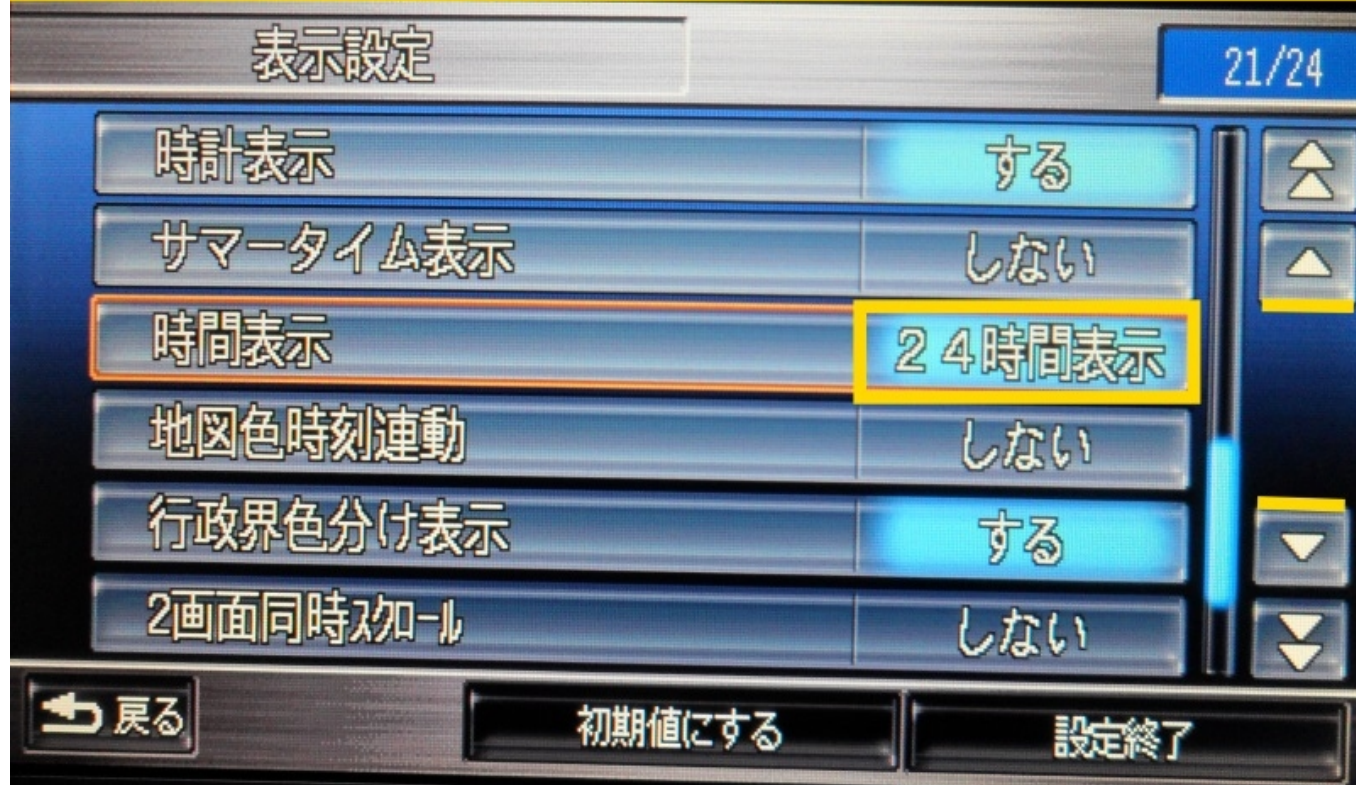

ЖМЕМ ВЫДЕЛЕННУЮ КНОПКУ

ЖМЕМ ВЫДЕЛЕННУЮ КНОПКУ

ВЫБИРАЕМ ВЫДЕЛЕННУЮ КНОПКУ / 24

ВЫБИРАЕМ ФОРМАТ ВРЕМЕНИ 12/24. ЖМЁМ